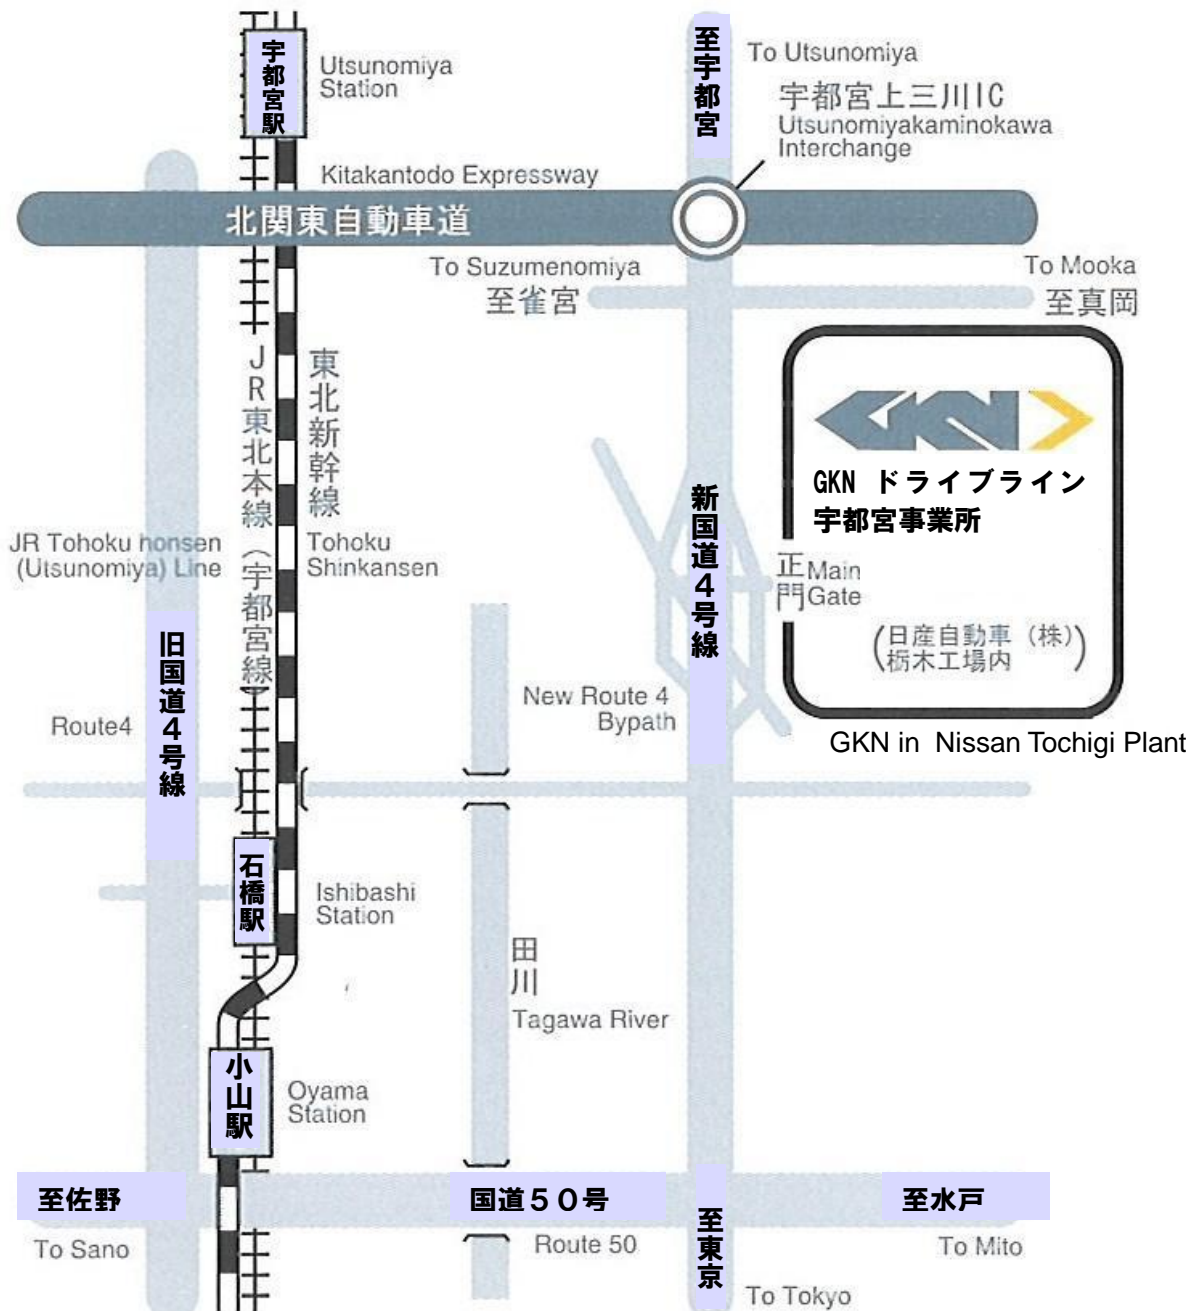

**GKN ドライブライン ジャパン(株) 宇都宮事業所へのアクセス**  
 Access to, GKN Driveline Utsunomiya

- JR東北新幹線「宇都宮駅」下車、車で40分
- JR東北本線（宇都宮線）の「石橋駅」下車、車で約10分
- 北関東自動車道 宇都宮上三川インターより5分
- From Utsunomiya Station on the JR Tohoku Shinkansen, the plant is about 40min. drive.
- From Ishibashi station on the JR Tohoku Honsen (Utsunomiya)Line, the plant is about a 10min. Drive
- From the Utsunomiya/Kaminokawa interchange on the Kitakantodo Expressway, the plant is about 5 min. drive